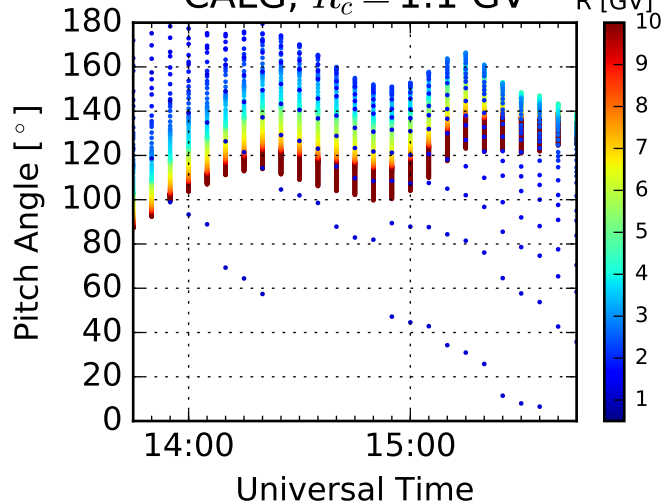

APTY, $R_c = 0.8$ GV

CALG, $R_c = 1.1$ GV

FSMT, $R_c = 0.5$ GV

IRKT, $R_c = 3.5$ GV

OULU, $R_c = 1.0$ GVROME, $R_c = 7.2$ GVTERA, $R_c = 0.5$ GVTXBY, $R_c = 0.5$ GV