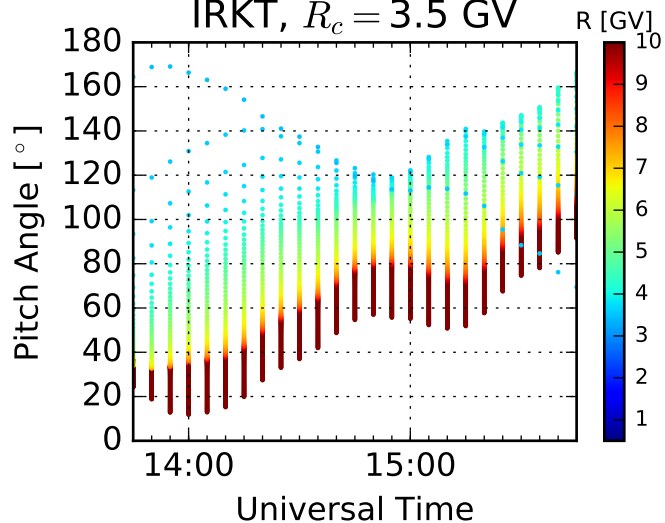

APTY, $R_c = 0.8$ GV

CALG, $R_c = 1.1$ GV

FSMT, $R_c = 0.5$ GV

IRKT, $R_c = 3.5$ GV

OULU, $R_c = 1.0$ GVROME, $R_c = 7.2$ GVTERA, $R_c = 0.5$ GVTXBY, $R_c = 0.5$ GV