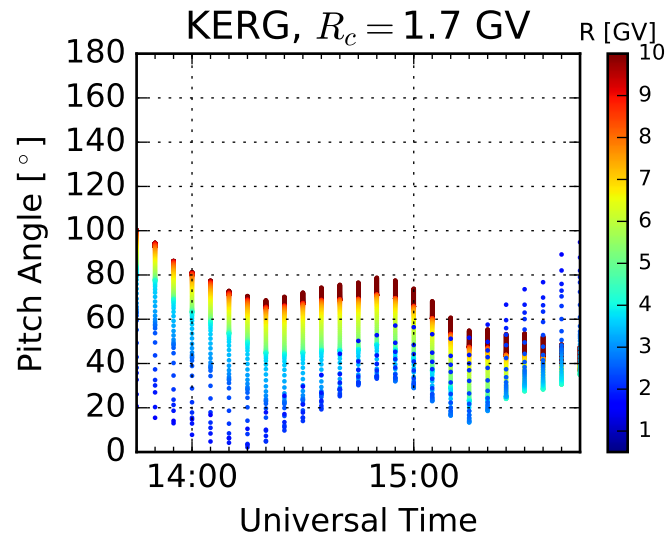

APTY, $R_c = 0.8$ GV

CALG, $R_c = 1.1$ GV

FSMT, $R_c = 0.5$ GV

IRKT, $R_c = 3.5$ GV

OULU, $R_c = 1.0$ GVROME, $R_c = 7.2$ GVTERA, $R_c = 0.5$ GVTXBY, $R_c = 0.5$ GV